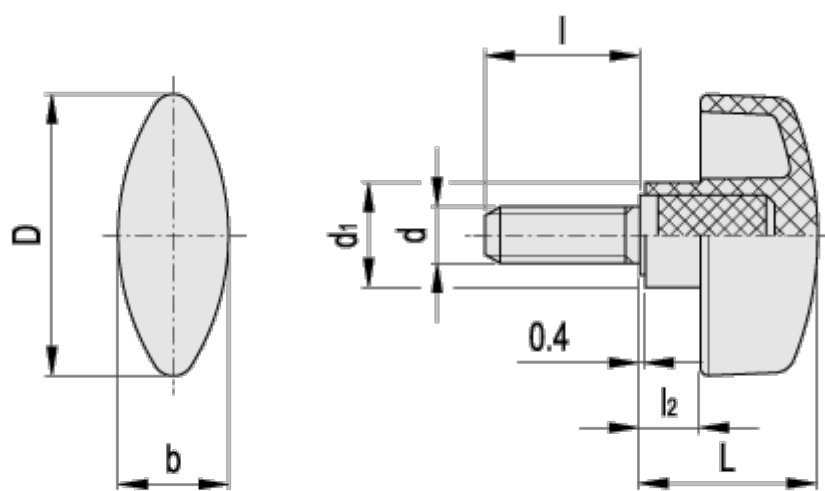

Varenummer: 2302008753
Beskrivelse: E+G Vingemøtrik
CTL.476/40 p-M8x25

Mål

b	= 15.5
D	= 40
d1	= 14.0
Gevind	= M8
l	= 25
L	= 24.5
l2	= 7.5